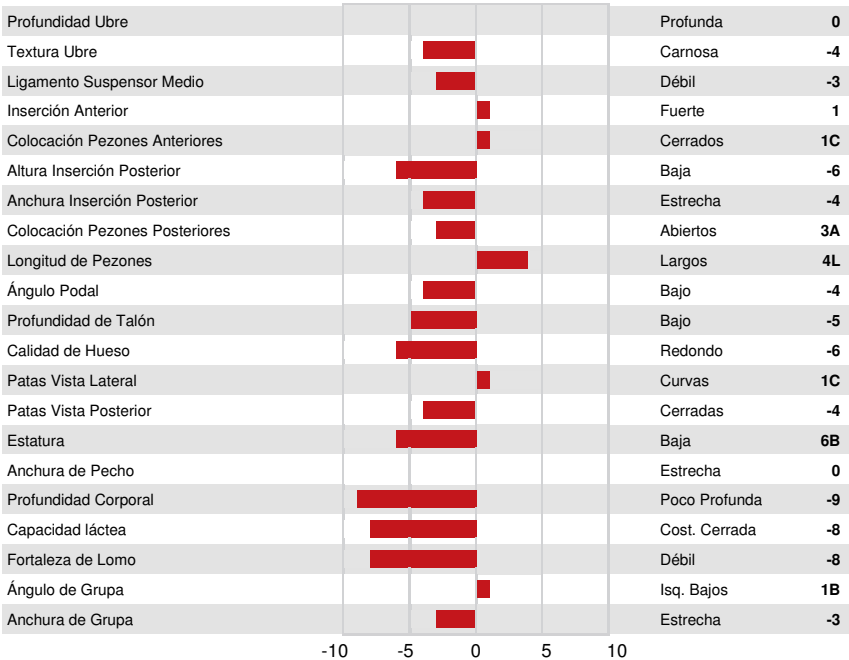

COGENT SUPERSHOT
COYNE-FARMS SROCK JACKLE VG-86-2YR-USA
LADYS-MANOR PL SHAMROCK
COYNE-FARMS FREDDIE JILL VG-87-7YR-USA
BADGER-BLUFF FANNY FREDDIE
COYNE-FARMS RAMOS JELLY VG-85-2YR-USA DOM

GPA LPI +2913 PRO$ 1108

DPF RDF BLF CNF BYF MWF CVF HH1F HH2F HH3F HH4F HH5F HH6F HCDF HMWF

Num.Reg #: HO840M3129037885 aAa: 354126 DMS: 345
Nacimiento: 05/04/2015 Kappa Caseína: BB Beta Caseína: A2A2

PRODUCCION			GMACE 26*APR	
28 Rebaños	84 Hijas	93% Rep.		
Leche kg 1150	Grasa kg -2	Grasa % -0.41	Proteína kg 11	Proteína % -0.23
Velocidad Ordeño 101	Temperamento 100	Eficiencia Metano 105	Eficiencia de Conversión 101	RMC 101

SALUD Y REPRODUCCIÓN		Immunity 106
Vida en el Rebaño	108	Inmunidad crías 101
Células Somáticas	102	Facilidad de Parto 107
Fertilidad Hijas	99	Facilidad Parto de las Hijas 108
Cond. Corporal	105	Resistencia a Enfermedades Metabólicas 103
Resist. Mastitis.	104	Calf Health 106
Persistencia de la lactación	99	

TIPO	G Rebaños	G Hijas	83% Rep.	GPA 26*APR
Tipo			-4	Fortaleza Lechera -8
Sistema Mamario			1	Grupa -4
Patas			-4	

COYNE-FARMS FREDDIE JILL
GRANDDAM